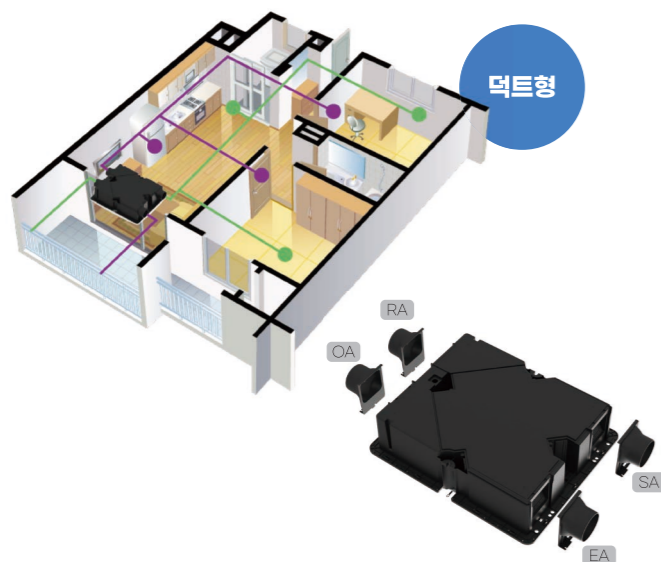

각 실별 디퓨저로 구석구석 공기를 케어해주는 환기솔루션, **휴벤C3**

휴벤C3 환기시스템만의 특징점

공간마다 따로 두고 써야 하는 공기청정기는 그만!
이젠 **휴벤C3 환기시스템** 하나로 간편하게 실내공기 관리하세요!

- 1 환기는 물론 실내 공기청정 기능으로 더 깨끗한 공기
- 2 열교환 / 각 실별 제어로 에너지 절감
- 3 2중(프리-헤파)필터 시스템으로 미세먼지까지 완벽제거
- 4 무선리모컨 사용, 손쉬운 필터교체방식으로 간편관리
- 5 슬림하고 어디에나 어울리는 깔끔한 디자인