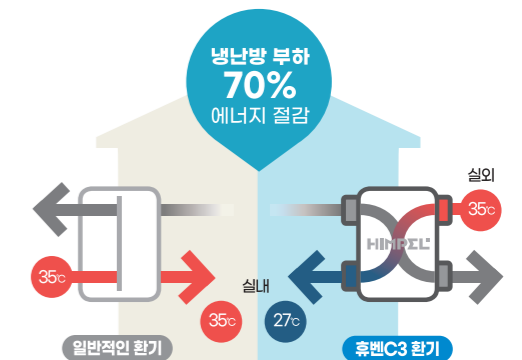

2 | 디퓨저로 공간마다 환기

창문이 없어도 실내의 급기-배기 디퓨저를 통해 공기정화 및 환기

※ 휴벤C3 디퓨저 기능으로 실내 곳곳에 설치된 급기-배기 디퓨저를 통해 24시간 상시 환기가 가능합니다.

3 | 쉽고 간편한 필터 교체

필터교체 시기 알림과 손쉬운 필터교체 방식으로 간편 관리

3

필터 청소 및 교체 알림 시
[풍량] 표시가 깜빡입니다.
(유선리모컨 LCD표시창 알림)

4 | 공기질에 맞춰 모드 설정

실내공기질과 실내외 온도차 등 상황에 맞춰 모드 설정

4 | 외기오염 차단 전동댐퍼

고기밀 전동댐퍼로 결로방지 및 외부 오염물질 유입 차단

6 | 열교환으로 냉난방까지 절약

높은 전열교환효율로 냉난방비 절약, 최저 소비전력의 초절전 운전 제품

부담없는 전기료 2,800원
(24시간 가동 시 1개월 전기료)

※ 사용환경에 따라 달라질 수 있습니다.

Hueven C3

강력 환기부터 깔끔 공기청정까지
모든 공간을 하나로, 휴벤C3

POINT 1

제품 한대로 실내 곳곳
쾌적하게 공기질 관리

POINT 2

이산화탄소, 미세먼지 측정
자동모드로 간편하게 공기관리

POINT 3

환기뿐 아니라 공기청정 기능으로
실내공기를 더욱 깨끗하게

POINT 4

사용 편의성을 더하는
손쉬운 필터교체와 무선리모콘

추천 설치장소

빌라

아파트

원룸

타운하우스

숙박시설