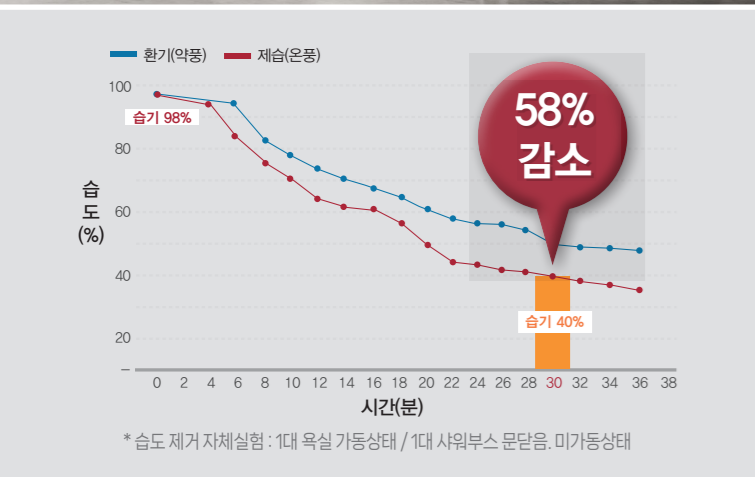

### 역류방지 전동댐퍼

내·외부 2중 차단으로  
외부 날벌레와 각종 냄새 및  
역풍 유입을  
완벽하게 막아줍니다

역류방지 전동댐퍼

댐퍼가 닫혀  
중간 공기 원천 차단

프리필터