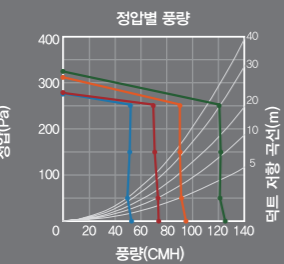

FHD2-C150P_PALETTE 기준