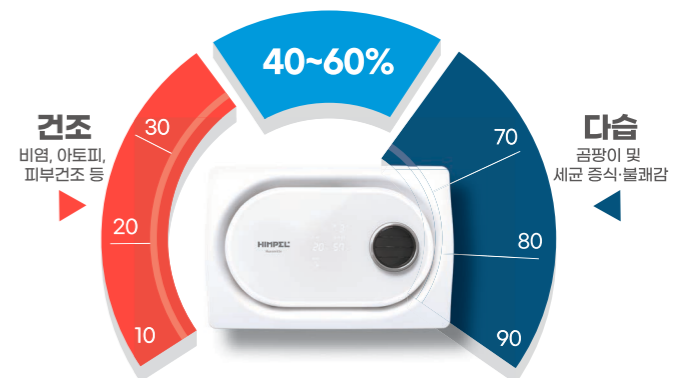

3. 스마트 미러 연동 스마트한 욕실케어

욕실 온도와 습도, 기기 작동모드 등 스마트 미러를 통해 편리하게 욕실케어 관리

4. 국내최초 음성안내 시스템 친절한 음성안내로 더 간편해진 작동

모드별 작동 상황을 음성안내로 간편 확인

휴젠프가 스마트해질 수록 욕실생활의 편안함이 올라갑니다 Huezentte 3

욕실을 쾌적한 공간에서 힐링과 휴식의 공간으로-
휴젠프3과 함께 당신의 라이프스타일이 달라집니다.

FHD3-C150P_MT

샤워 후 욕실에 가득한 습기도 휴젠프3으로 빠르게 쾌적하게 뽐송하게

힘펠 휴젠프3은 욕실의 냄새와 미세먼지 환기뿐 아니라 제습기능으로 세균과 곰팡이 걱정 없는 쾌적하고 뽐송한 욕실로 만들어 드립니다

휴젠프3 습도감소 최적모드

* 습도 제거 자체실행 : 1대 욕실 가동상태 / 1대 샤워부스 문닫음, 미가동상태

샤워 후 욕실에 가득한 습기를 열풍으로 빠르게 증발시키고 환기/배출하여 보다 신속하게 보송하고 쾌적한 욕실로 만들어 줍니다.

청정하고 쾌적한 습도유지

쾌적습도
편안한 호흡기, 촉촉한 피부 등
건강한 실내 습도

건조
비염, 아토피,
피부건조 등

다습
곰팡이 및
세균 증식-불쾌감

'휴젬뜨3'만의 차원이 다른 기술력이 쾌적하고 안전한 욕실공간을 만들어갑니다

1 | 욕실 맞춤 최적의 제습 성능

휴젬뜨3 습도감소 최적모드 제습으로
청정하고 쾌적하게 습기제거 시간 60% 단축

* 습도 제거 자체실험: 1대 욕실 가동상태 / 1대 샤워부스 문닫음, 미가동상태