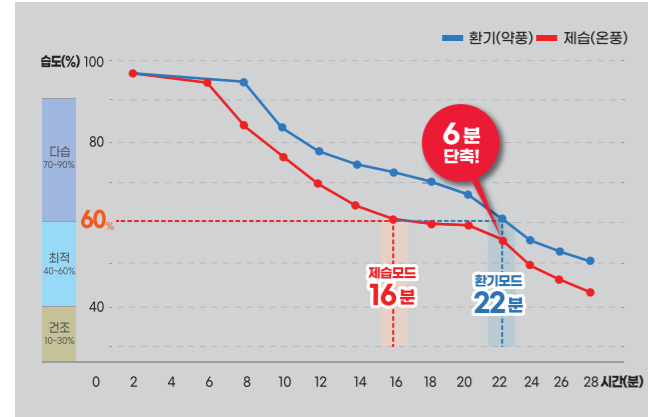

'휴젬뜨3'만의 차원이 다른 기술력이 쾌적하고 안전한 욕실공간을 만들어갑니다

1 | 욕실 맞춤 최적의 제습 성능

휴젬뜨3 습도감소 최적모드 제습으로
청정하고 쾌적하게 습기제거 시간 60% 단축