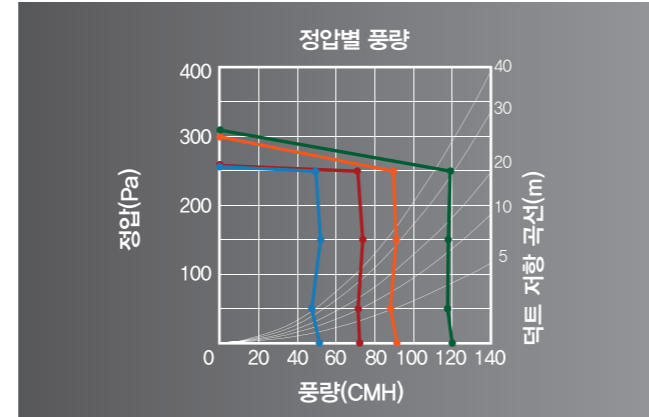

2 | 정풍량 욕실환기팬

정풍량 욕실환기팬으로 외부 저항에 관계없이
항상 일정하게 환기력을 유지