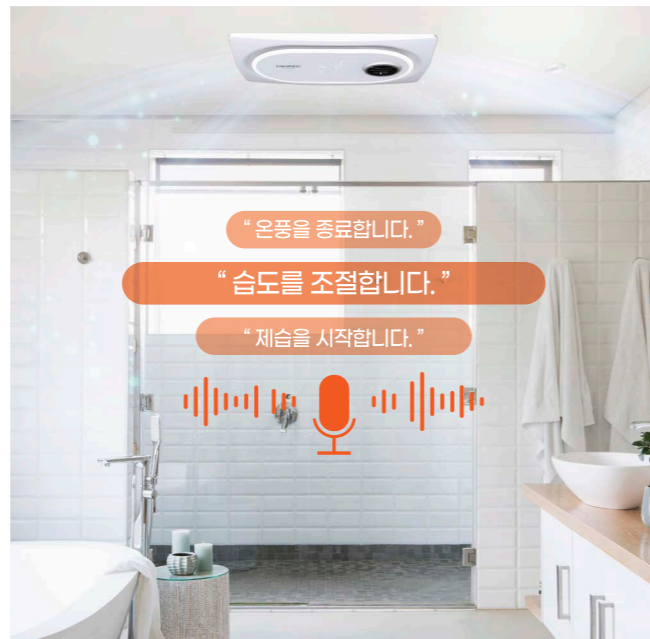

* 본 제품 규격은 품질개선을 위하여 사전에 통보 없이 변경될 수 있습니다.

비교할수록 기능에 놀라고, 성능에 앞서다! ALL바른 환기가전 휴젠티3

쾌적한 욕실환기는 물론, 따뜻한 온풍 및 제습, 헤어&바디드라이 기능에 뮤직테라피, 블루투스 연동, 스마트 미러까지- 올인원 욕실 환기가전 휴젠티3으로 욕실라이프가 달라집니다.

| 일반 환풍기 | 주요 기능 | 힘펠 휴젠티3 |
|--------|-----------------|---------|
| ● | 환기 | ● |
| × | 온풍 | ● |
| × | 제습/건조 | ● |
| × | 헤어/바디드라이 | ● |
| × | 풍량 조절 | ● |
| × | 필터 관리 알림 | ● |
| ▲ | 역류방지 | ● |
| × | 욕실 인테리어 효과 | ● |
| × | 뮤직테라피 & 블루투스 연동 | ● |
| × | 스마트 미러 연동 | ● |

건강한 휴식이 있는 힐링욕실

가장 쾌적한 욕실을 넘어 가장 편안한 공간으로, 휴젠프3이 건강하고 편안한 휴식이 있는 욕실을 만듭니다.

1. 뮤직테라피 상황별 음악선택 및 블루투스 연동

하루의 시작과 끝, 정서안정을 돕는 상황별(아침, 저녁, 유아) 뮤직테라피와 블루투스 스피커 연동

2. 무드라이팅 휴젠프3 무드라이팅으로 더욱 아늑한 힐링 욕실

부드럽고 안락한 분위기를 완성하는 은은한 무드라이팅

3. 스마트 미러 연동 스마트한 욕실케어

욕실 온도와 습도, 기기 작동모드 등 스마트 미러를 통해 편리하게 욕실케어 관리

4. 국내최초 음성안내 시스템 친절한 음성안내로 더 간편해진 작동

모드별 작동 상황을 음성안내로 간편 확인

휴젠프가 스마트해질 수록 욕실생활의 편안함이 올라갑니다 Huezentte 3

욕실을 쾌적한 공간에서 힐링과 휴식의 공간으로-
휴젠프3과 함께 당신의 라이프스타일이 달라집니다.