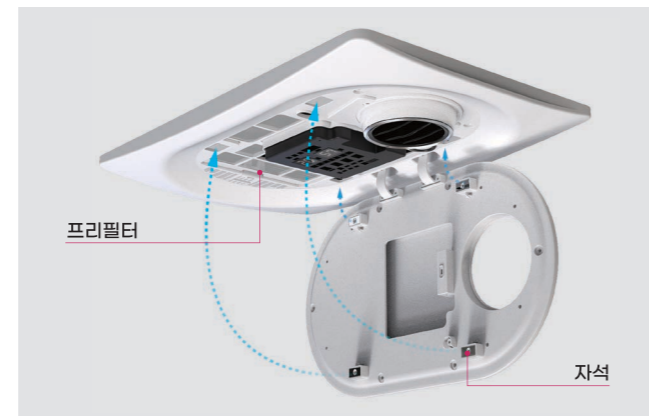

5 | 손쉬운 필터 관리

자석으로 고정된 그릴 커버는 안전하고 쉽게 분리하며,
프리필터 적용으로 간단하게 물세척하여 간편한 관리 가능

욕실 공간의 뉴 패러다임 '휴젬뜨3' 과 함께 힘펠이 쾌적한 욕실문화를 만들어 갑니다