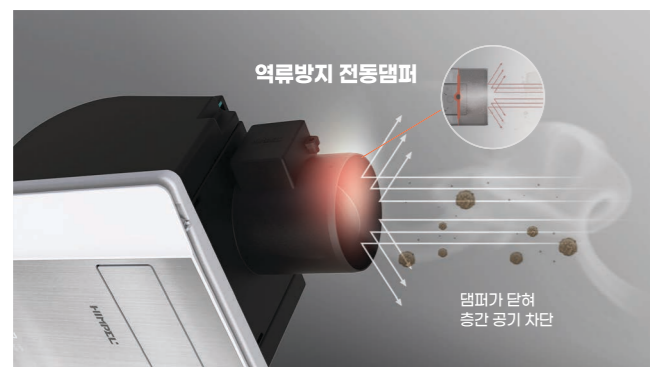

역류방지 전동댐퍼

댐퍼가 닫혀
증산 공기 차단