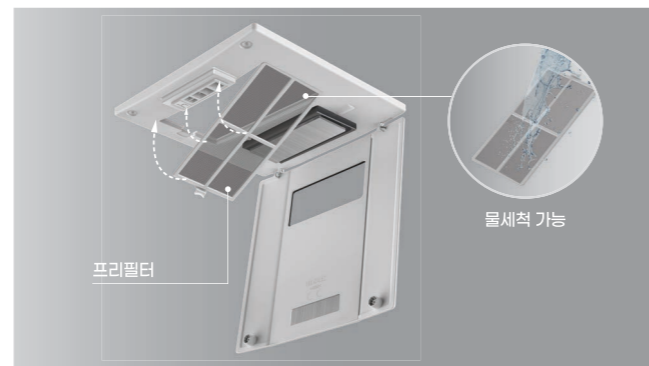

이사걱정 NO! 콤팩트한 사이즈로 기능성 UP

콤팩트한 사이즈로 기존 욕실에 설치된 환풍기와 호환가능하며, 보다 기능성을 더한 환풍기를 이용하실 수 있습니다.

- Check1 기존 환풍기의 타공사이즈를 확인해주세요! (225*225)
- Check2 호환 가능한 환풍기 규격
HV3-80X, HV3-80X(MD-N), HV3-80(MD), FZA-C80, FZA-C90SM, HV3-80X(ED) 등
- Check3 이사 시, 탈거하여 이전 설치 가능한 사이즈

ZEROC H

욕실 환풍기의 기준이 되다!

힘펠 욕실 복합 환기가전 제로크H

환기 1단(80CMH/6W)
하루 24시간 한달 사용 시

월 전기요금
1,000원!

프리필터

물세척 가능

1 | 고효율로 전기세 절약