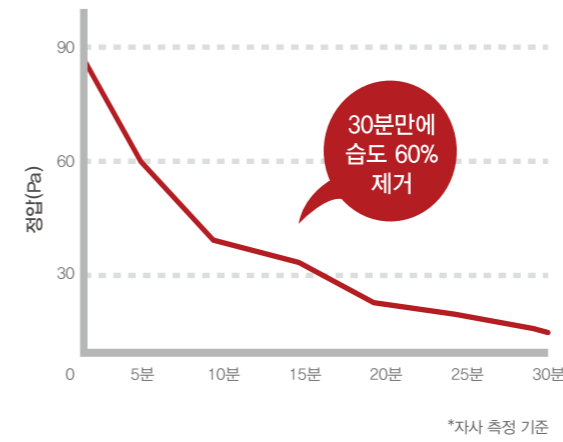

제습/건조
샤워 후 욕실의 습기로 인한 세균이나 곰팡이 억제효과!