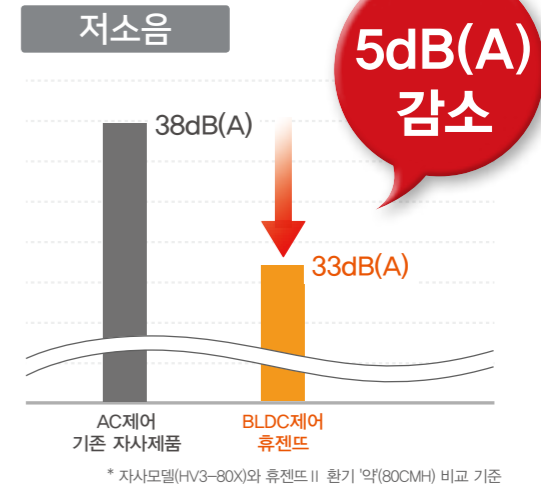

30년 노하우로 최적화된 저소음 유로 설계