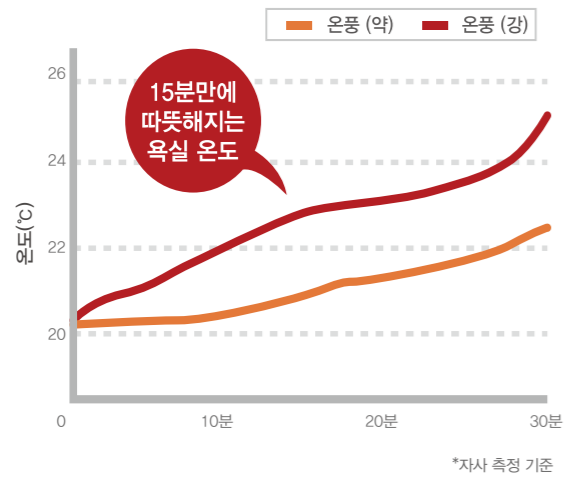

# 휴젠뜨 기능

**환기**  
욕실 냄새나 미세먼지를 빠르고 완벽하게 제거

**제습/건조**  
샤워 후 욕실의 습기로 인한 세균이나 곰팡이 억제효과!

**온풍**  
환절기 & 추운겨울 따뜻한 욕실로 목욕시간을 즐겁게!

**헤어&바디 드라이**  
머리부터 발 끝까지 사계절 내내 편리하게!