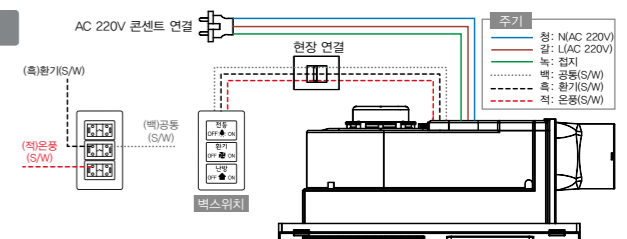

결선도

*플러그 사용을 반드시 지켜 주십시오.
*환기S/W 220V 전원 연결 금지(전원인가 시 제품 파손됨)

AC220V 전선규격 : VCTF 3C x 1㎡, 10A

IoT 휴젠드 설치 전, 꼭 확인해주세요!

01

Wi-Fi 무선 공유기 설치 확인 (통신사 상관없음)

02

Wi-Fi 비밀번호(암호화) 설정

03

구글 플레이나 앱 스토어에서 IoT@home 앱 다운로드

04

IoT@home 앱 회원가입

05

IoT 휴젠드 상시 전원 상태 유지