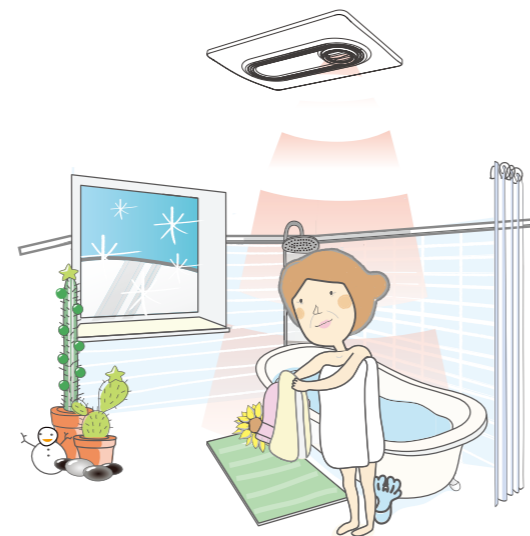

# 휴젠뜨 기능

**환기**  
욕실 냄새나 미세먼지를 빠르고 완벽하게 제거

**제습/건조**  
샤워 후 욕실의 습기로 인한 세균이나 곰팡이 억제효과!

**온풍**  
환절기 & 추운겨울 따뜻한 욕실로 목욕시간을 즐겁게!

**헤어&바디 드라이**  
머리부터 발 끝까지 사계절 내내 편리하게!