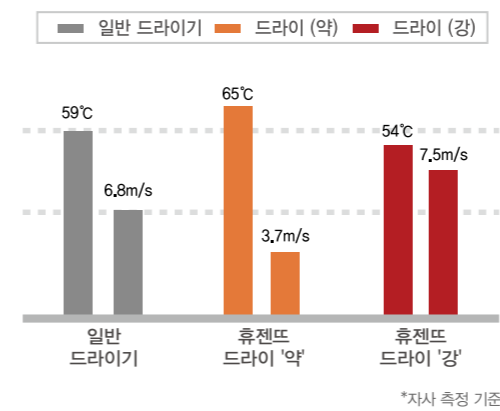

# 휴젠뜨 기능

**환기**  
욕실 냄새나 미세먼지를 빠르고 완벽하게 제거

**제습/건조**  
샤워 후 욕실의 습기로 인한 세균이나 곰팡이 억제효과!

**온풍**  
환절기 & 추운겨울 따뜻한 욕실로 목욕시간을 즐겁게!

**헤어&바디 드라이**  
머리부터 발 끝까지 사계절 내내 편리하게!