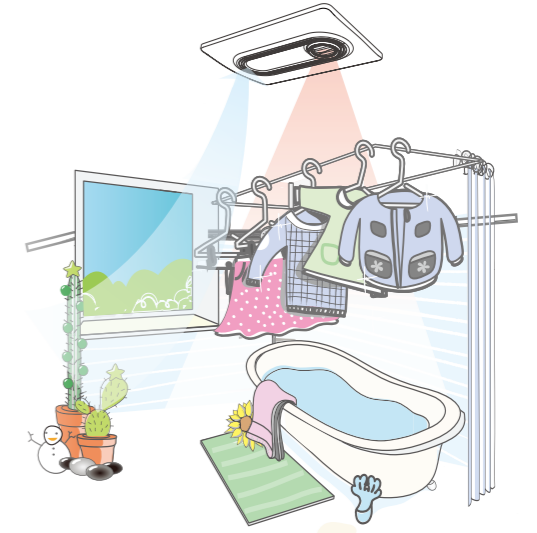

# 휴젠뜨 기능

**환기**  
욕실 냄새나 미세먼지를 빠르고 완벽하게 제거

**제습/건조**  
샤워 후 욕실의 습기로 인한 세균이나 곰팡이 억제효과!

**온풍**  
환절기 & 추운겨울 따뜻한 욕실로 목욕시간을 즐겁게!

**헤어&바디 드라이**  
머리부터 발 끝까지 사계절 내내 편리하게!