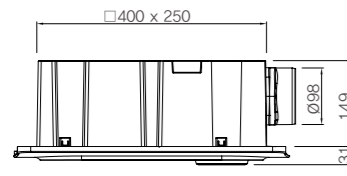

### 제품 치수

타공치수 : 405×255mm(±5mm)