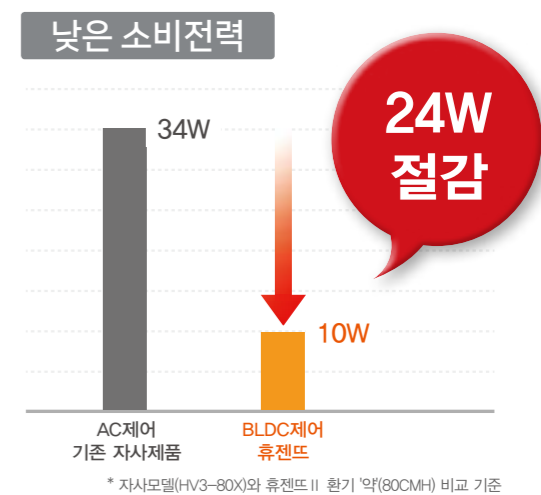

혁신적인 모터제조 기술로 고효율, 에너지 절감