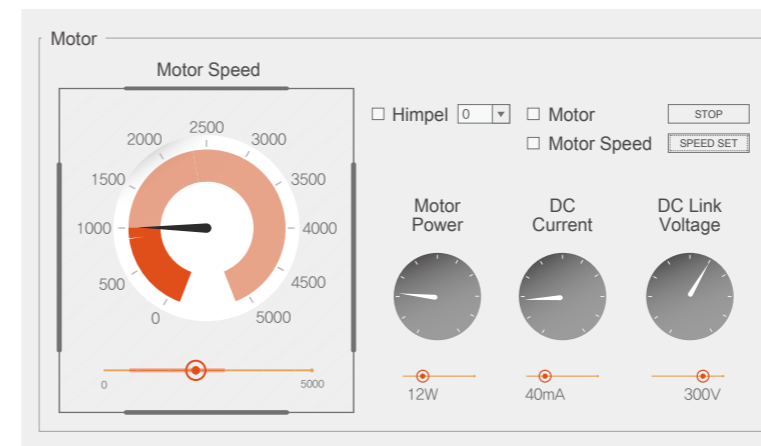

3단계 PCV 모터제어 기술로 일정한 풍량, 성능 실현