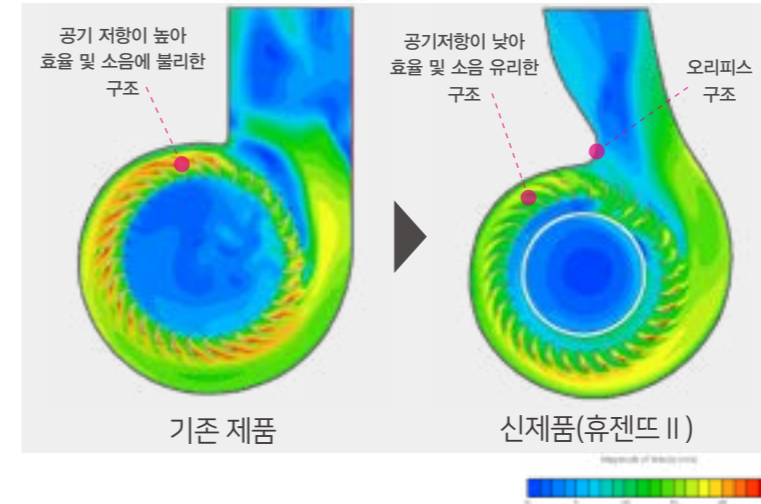

30년 노하우로 최적화된 저소음 유로 설계