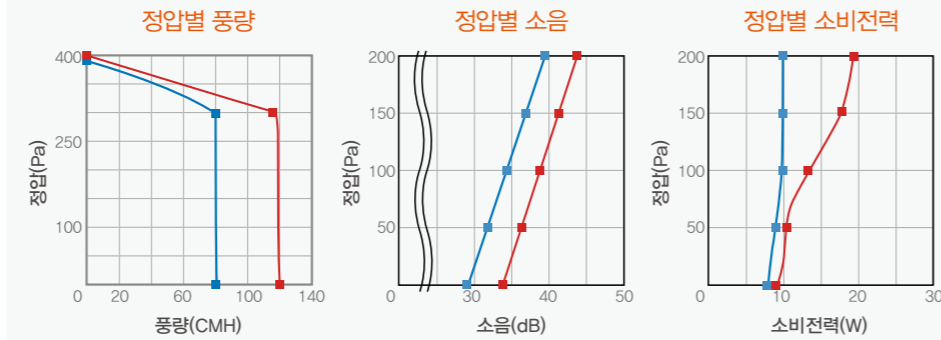

휴젠드 II

IoT휴젠드

- 5중 안전장치
- 역류방지 내부 댐퍼
- 강/약 풍량조절
- 프리필터, 무선리모컨
- PTC히터 적용
- 스마트폰제어(IoT휴젠드)
- 음성제어(옵션)

항목	온풍	제습/건조	환기	헤어·바디드라이
풍량(CMH)	강	80	120	150
	약		80	100
소비전력(W)	강	650(온) / 20(냉)	13	1,500(온) / 50(냉)
	약		10	1,300(온) / 20(냉)
소음(dB)	강	50	43	58
	약		35	45
정압(Pa)	강	130	360	-
	약		320	-
제품크기	477(W) X 313(D) X 180(H)mm			
연결덕트	배기: Ø100			
중량	4.9kg			

*제품의 규격 및 성능은 품질 향상을 위해 예고 없이 변경될 수 있습니다.
*스마트폰, AI 제어는 FHD-P150S1-IoT모델만 가능합니다.
*IoT 휴젠드는 상시전원 연결이 꼭 필요합니다.

휴젠드 I

- 3중 안전장치
- 역류방지 내부 댐퍼
- 강/약 풍량조절
- 프리필터, 무선리모콘
- PTC히터 적용

항목	온풍	제습/건조	자연풍	환기	헤어드라이		
풍량(CMH)	강	150	80	180	200		
	약	110	-	89			
소비전력(W)	FHA-P130S	강	1,350	1,300	65	64	1,400(온) / 84(냉)
	약	1,000	-	-	45	45	
FHA-P180S	강	1,700	1,600	65	64	1,800(온) / 84(냉)	
	약	1,000	-	-	45		45
소음(dB)	강	52	54	54	49	58	
	약	45	-	-	37		
정압(Pa)	강	-	130	130	350	-	
	약	-	-	-	150	-	
제품크기	460(W) X 330(D) X 182(H)mm						
연결덕트	배기: Ø100						
중량	5kg						

*제품의 규격 및 성능은 품질 향상을 위해 예고 없이 변경될 수 있습니다.
*제품의 치수는 휴젠드(스위치타입)과 동일합니다.

제품 치수

타공치수 : 405×255mm(±5mm)

성능