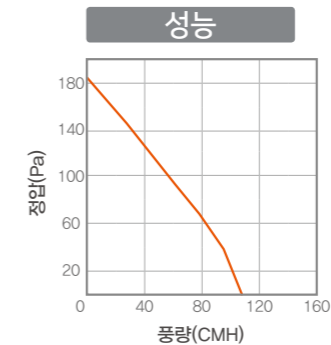

## 휴젠드(스위치타입)

FHA-P130R

- 3중 안전장치
- 역류방지 내부 댐퍼
- 프리필터
- PTC히터 적용

\*별매품

항목	온풍	환기	제습/건조
풍량(CMH)	130	110	50
소비전력(W)	1,300	28	1,300
소음(dB)	48	43	48
정압(Pa)	120	180	60
제품크기	460(W)×330(D)×182(H)mm		
연결덕트	배기: Ø100		
중량	5kg		