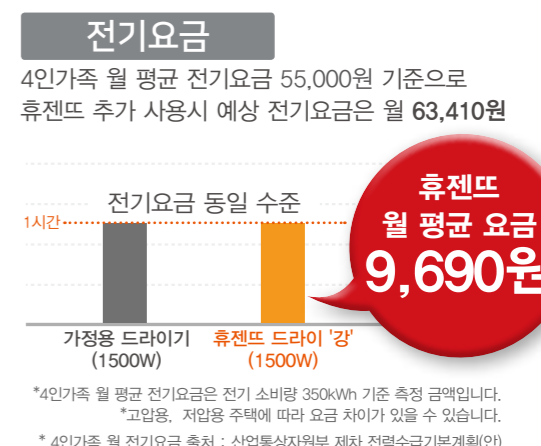

3단계 PCV 모터제어 기술로 일정한 풍량, 성능 실현