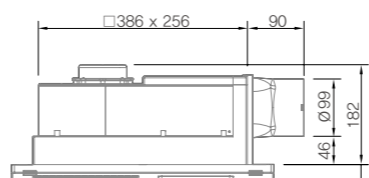

### 제품 치수

타공치수 : 390×260mm(±5mm)