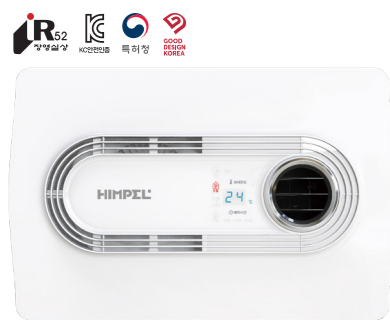

FHD-P150S1

항목	환기	온풍	제습(건조)	헤어/바디드라이
FHD-P150S1	●	●	●	●
풍량 (CMH)	120	90	80	190
소비전력 (W)	90	-	-	-
소음 (dB)	70	70	46	150
제습능력 (kg/일)	9	1,200	600(온) / 30(냉)	1,500(온) / 62(냉)
소음 (dB)	7	-	-	-
소음 (dB)	6	1,100	30(냉)	1,200(온) / 20(냉)
최대정압 (Pa)	38	42	46	60
제폭크기(mm)	33	-	-	-
중량(kg)	28	38	45	45
연결덕트(mm)	350	-	350	-
타공치수(mm)	350	-	-	-
제품크기(mm)	477(W) x 313(D) x 150(H)			
중량(kg)	4.3			
연결덕트(mm)	Ø100			
타공치수(mm)	405 x 265 (±5)			