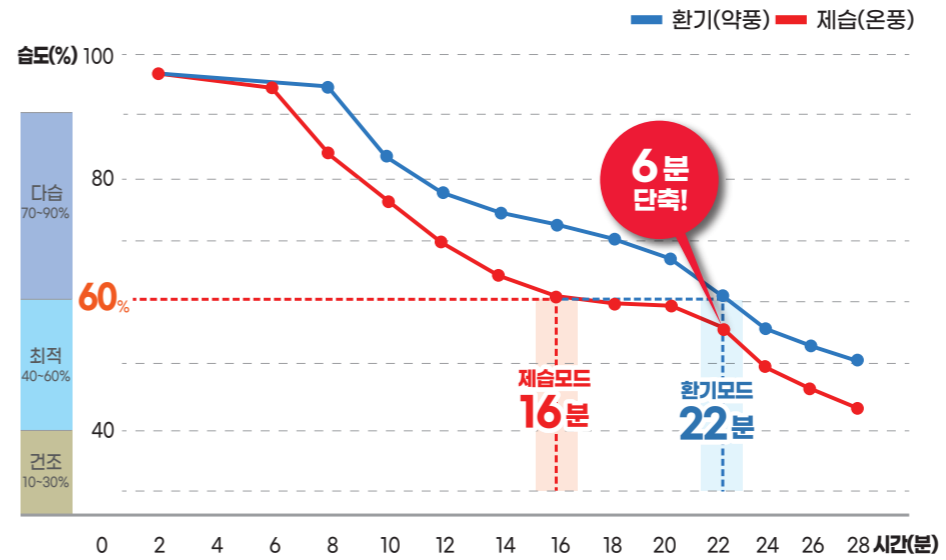

'휴젠프'만의 앞선 기술력으로 안전하고 쾌적한 욕실공간을 만들어갑니다

우리집 욕실을 더욱 뽀송하게! 뛰어난 습기 제거 성능!

쾌적한 최적 욕실습도 60% 달성시간 단축