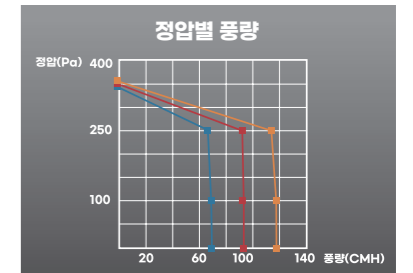

3 | 일정하게 밀어내는 환기력 유지! 정풍량 욕실환기팬

저항손실이 증가해도 풍량이 감소하지 않고 항상 일정하게 배기됩니다.